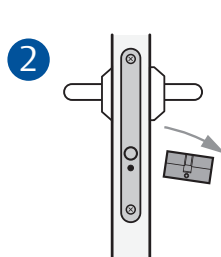

Rozšiřte snadno svůj stávající zámek o systém FAB ENTR®. Stačí provést následující 4 kroky.

Před zakoupením zámku změřte šířku dveří (A a B). Ujistěte se, že nová cylindrická vložka nebude z vnější strany nad plochu dveří vyčnívat o víc než 3mm.

Vyjměte stávající cylindrickou vložku.

Vložte novou cylindrickou vložku (včetně jednotky ENTR) z vnitřní strany dveří.

Zajistěte cylindrickou vložku šroubem M5 a otočte kolečkem zpět do nulové polohy.

Praktičnost