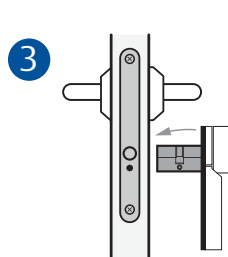

Rozšiřte snadno svůj stávající zámek o systém FAB ENTR®. Stačí provést následující 4 kroky.

Před zakoupením zámku změřte šířku dveří (A a B). Ujistěte se, že nová cylindrická vložka nebude z vnější strany nad plochu dveří vyčnívat o víc než 3mm.

Vyjměte stávající cylindrickou vložku.

Vložte novou cylindrickou vložku (včetně jednotky ENTR) z vnitřní strany dveří.

Zajistěte cylindrickou vložku šroubem M5 a otočte kolečkem zpět do nulové polohy.

Praktičnost