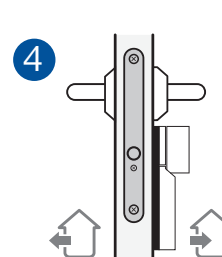

Rozšiřte snadno svůj stávající zámek o systém FAB ENTR®. Stačí provést následující 4 kroky.

Před zakoupením zámku změřte šířku dveří (A a B). Ujistěte se, že nová cylindrická vložka nebude z vnější strany nad plochu dveří vyčnívat o víc než 3mm.

Vyjměte stávající cylindrickou vložku.

Vložte novou cylindrickou vložku (včetně jednotky ENTR) z vnitřní strany dveří.

Zajistěte cylindrickou vložku šroubem M5 a otočte kolečkem zpět do nulové polohy.

Praktičnost