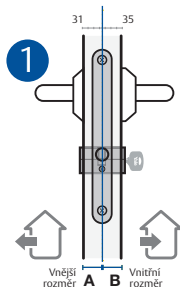

Rozšiřte snadno svůj stávající zámek o systém FAB ENTR®. Stačí provést následující 4 kroky.

Před zakoupením zámku změřte šířku dveří (A a B). Ujistěte se, že nová cylindrická vložka nebude z vnější strany nad plochu dveří vyčnívat o víc než 3mm.

Vyjměte stávající cylindrickou vložku.

Vložte novou cylindrickou vložku (včetně jednotky ENTR) z vnitřní strany dveří.

Zajistěte cylindrickou vložku šroubem M5 a otočte kolečkem zpět do nulové polohy.

Praktičnost